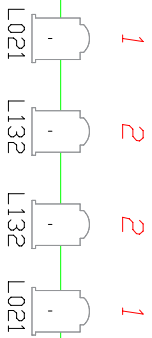

Plano de Sonido

- Contacto: Antonio Romero (627 815 167)
antonioromero@poliposeidas.com

POLIPOSEIDAS

TELON FONDO

LEYENDA

Iluminación: David Calero (696 323 783)
davidcalero@poliposeidas.com

Plano de Iluminación