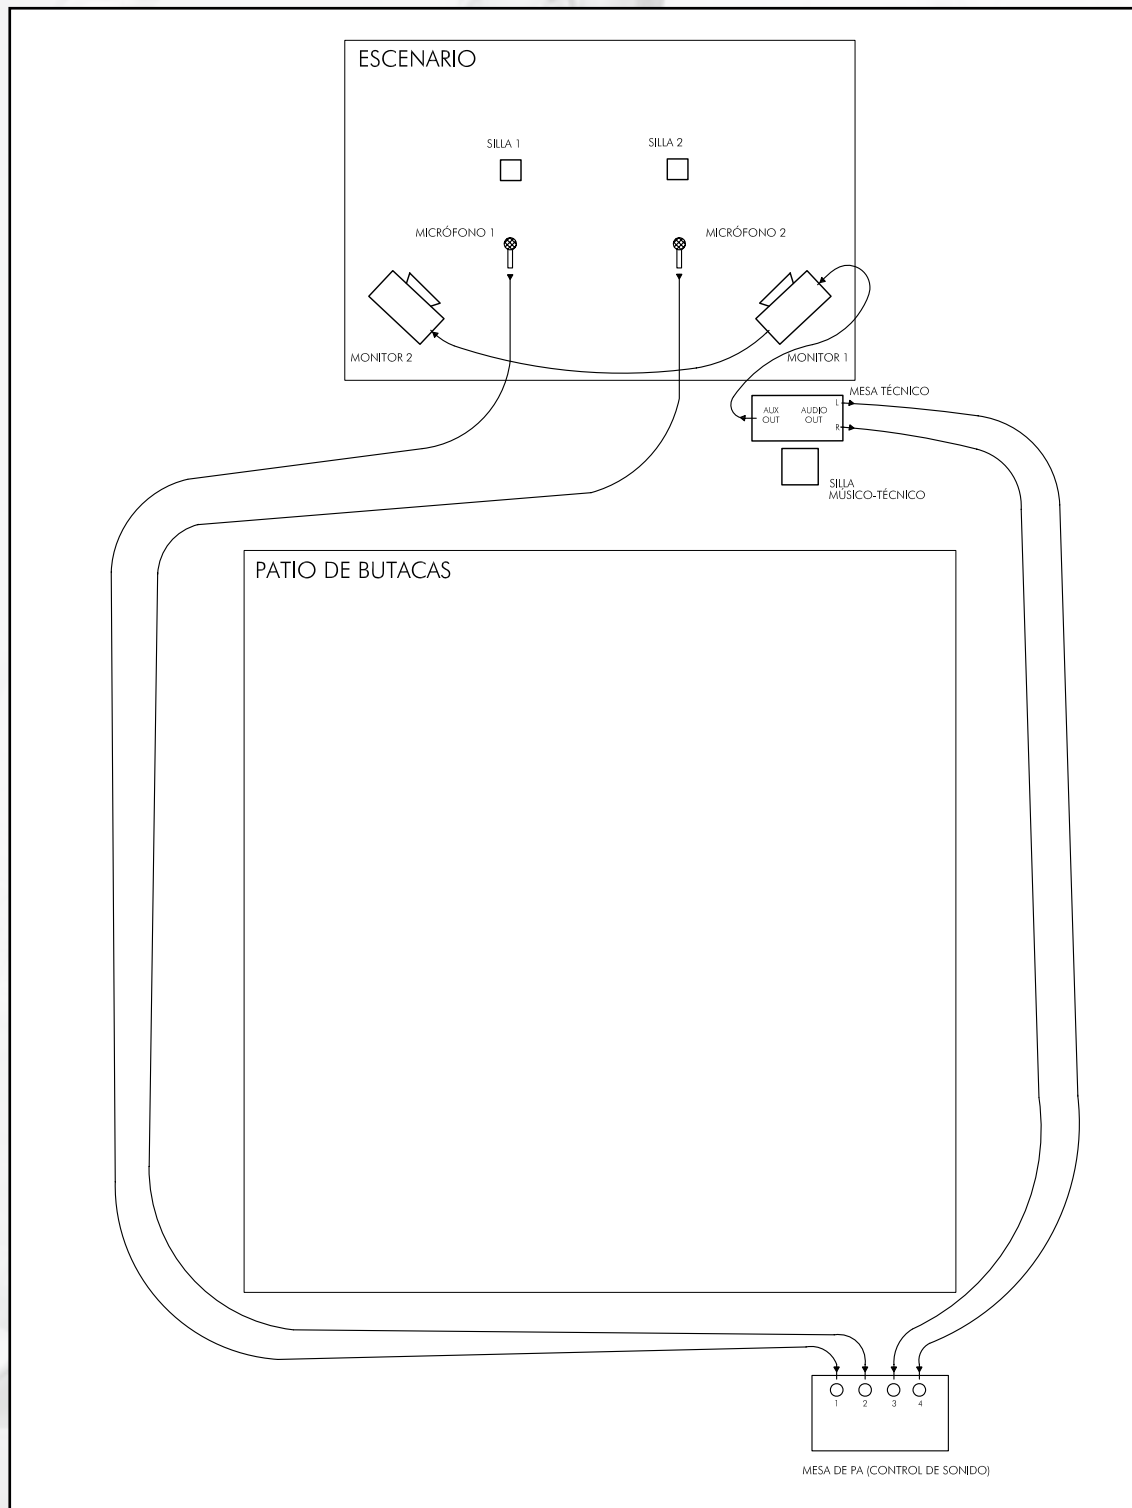

Plano de Sonido

- Contacto: Antonio Romero (627 815 167)
antonioromero@poliposeidas.com

POLIPOSEIDAS

TELON FONDO

LEYENDA

Iluminación: David Calero (696 323 783)
davidcalero@poliposeidas.com

Plano de Iluminación

PROSCENIO

RECORTE