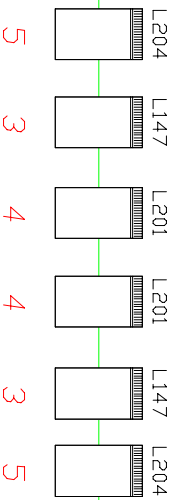

Plano de Sonido

- Contacto: Antonio Romero (627 815 167)
antonioromero@poliposeidas.com

POLIPOSEIDAS

TELON FONDO

LEYENDA

Iluminación: David Calero (696 323 783)
davidcalero@poliposeidas.com

Plano de Iluminación

PROSCENIO

RECORTE